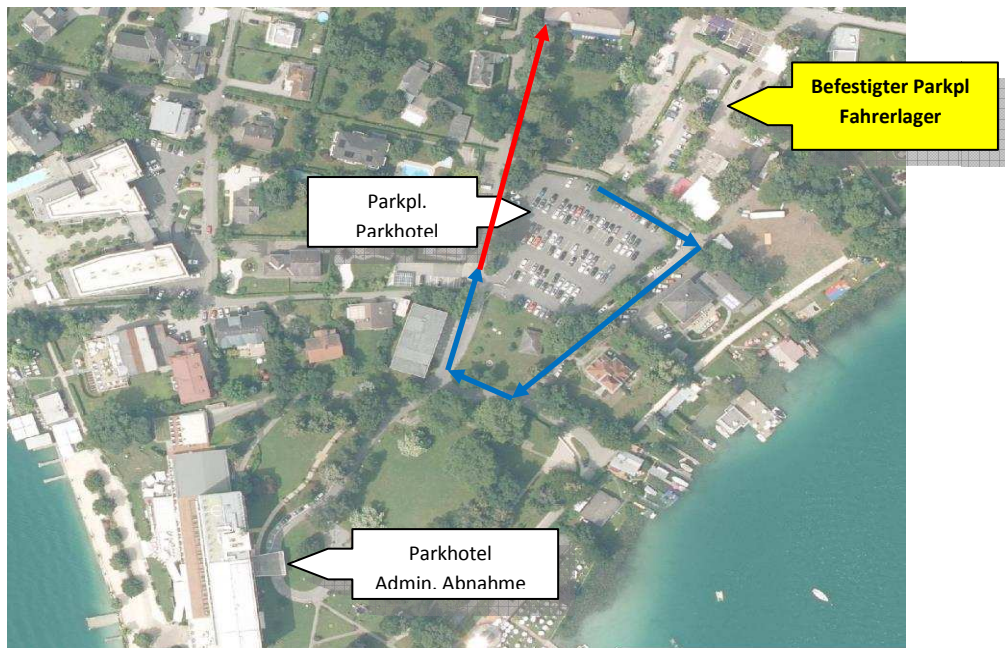

Durchführungsbestimmung Nr. 3

Lieber Teilnehmer der FIZZERS-Karawanken-Classic,

nachdem es in den letzten Tagen zu schweren Gewittern und z.T. zu Überflutungen gekommen ist, haben wir die Gemeinde Pörschach überzeugen können, dass die „Wahliss-Wiese“ nicht der optimale Ort für ein Fahrerlager ist. Kurzfristig konnten wir einen Parkplatz mit festem Untergrund erhalten, s. Lageplan:

Ausfahrt Fahrerlager links  >> Wahliss-Straße >> Elisabethstraße >> Ein-/Ausfahrt Parkplatz Parkhotel >> STOP >> **Auf „0“ stellen**; Weiterfahrt nach Roadbook 

Wir hoffen, dass diese kurzfristige Änderung in Ihrem Sinne ist und wünschen Ihnen eine gute Anreise und freuen uns auf Sie!